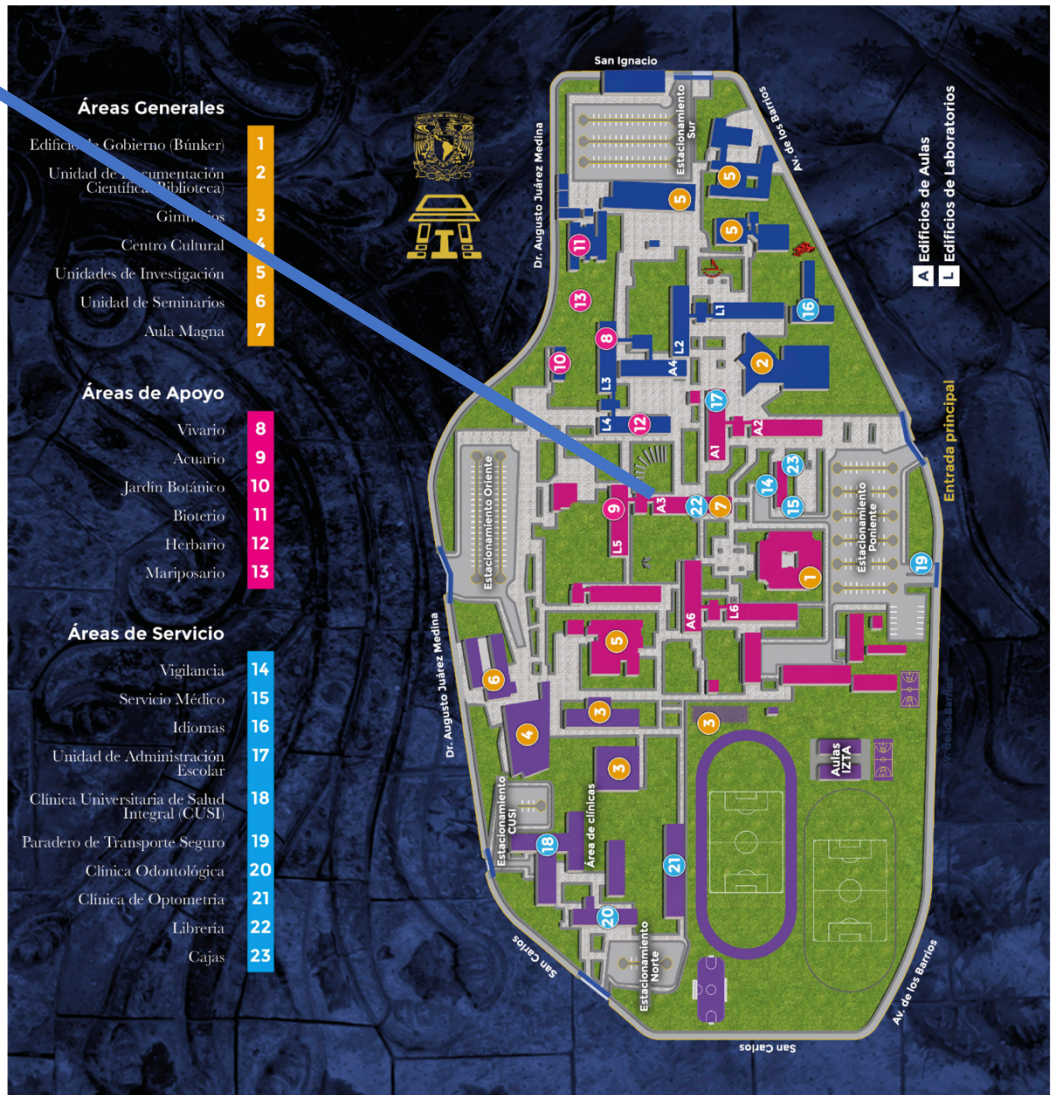

MAPA FACULTAD DE ESTUDIOS SUPERIORES IZTACALA

**ÁREA DE
CÓMPUTO
FUNDACIÓN
UNAM**

**EDIFICIO A3
PISO 2**

CROQUIS PARA REFERENCIAS DE UBICACIÓN

Facultad de Estudios Superiores Iztacala (FESI)

POR PERIFERICO DE SUR A NORTE SALIR A MARIO COLIN Y ENTRAR POR EL ITTLA*

EN EL METRO ROSARIO TOMAR TRANSPORTE DIRECTO "REYES-FES IZTACALA"